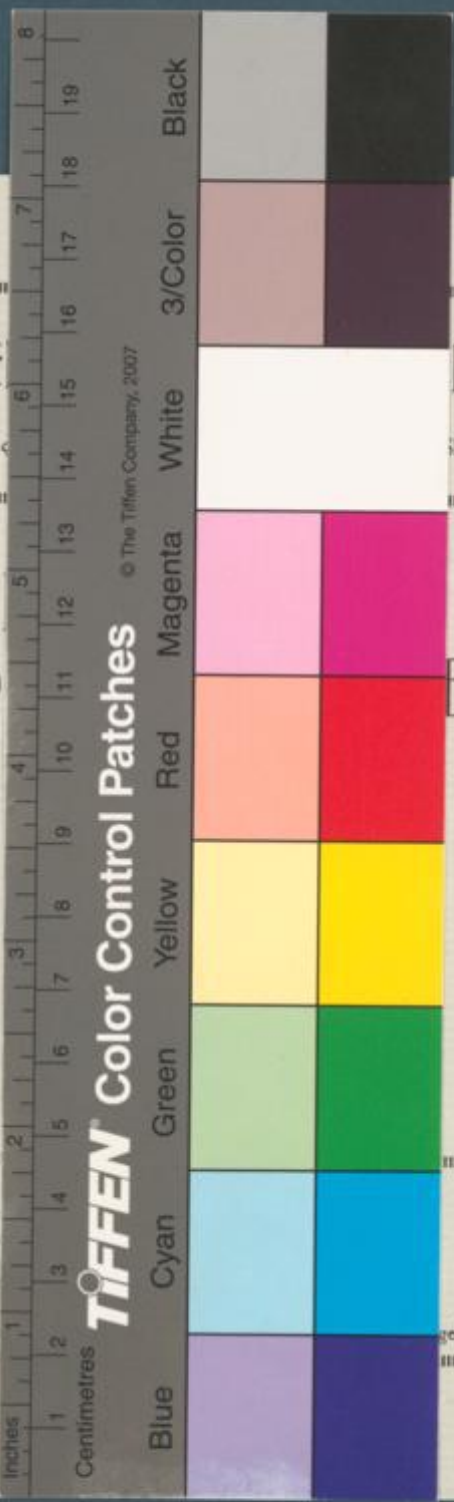

DR. ERWIN QUEDENFELDT
TELEFON 4930 DÜSSELDORF ROSENSTR. 28

EINZELBILDER
VOM NIEDERRHEIN

No. 863
Adrian Bierbreit
Hauptstr. 52

Die Nachbildung in jeder Form, auch in Lichtbildern, ist nicht gestattet.

DR. E

TELEFON 4

VO

Handwritten signature

Die Nach

LDT

ENSTR. 18

EIN

gefasst.

TIFFEN Color Control Patches

© The Tiffen Company, 2007

Inches Centimetres

Blue Cyan Green Yellow Red Magenta White 3/Color Black