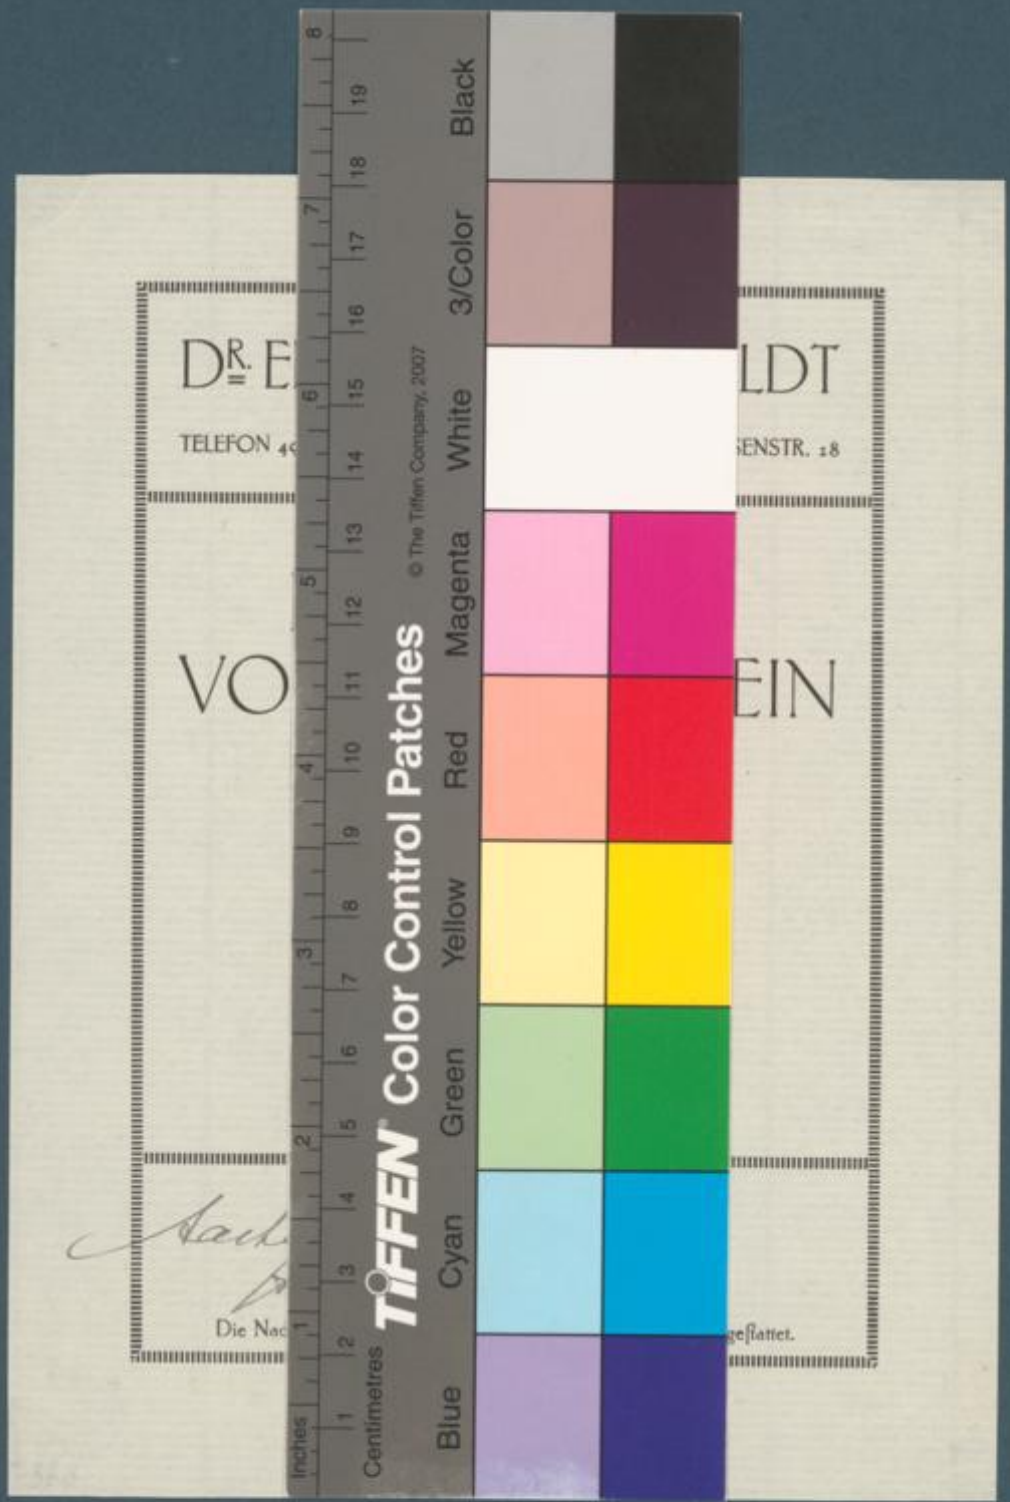

DR. ERWIN QUEDENFELDT
TELEFON 4930 DÜSSELDORF ROSENSTR. 28

EINZELBILDER
VOM NIEDERRHEIN

No. 863
Adrian Bierbreit
Hauptstr. 52

Die Nachbildung in jeder Form, auch in Lichtbildern, ist nicht gestattet.

DR. E

TIFFEN Color Control Patches

© The Tiffen Company, 2007

Inches Centimetres

Blue Cyan Green Yellow Red Magenta White 3/Color Black