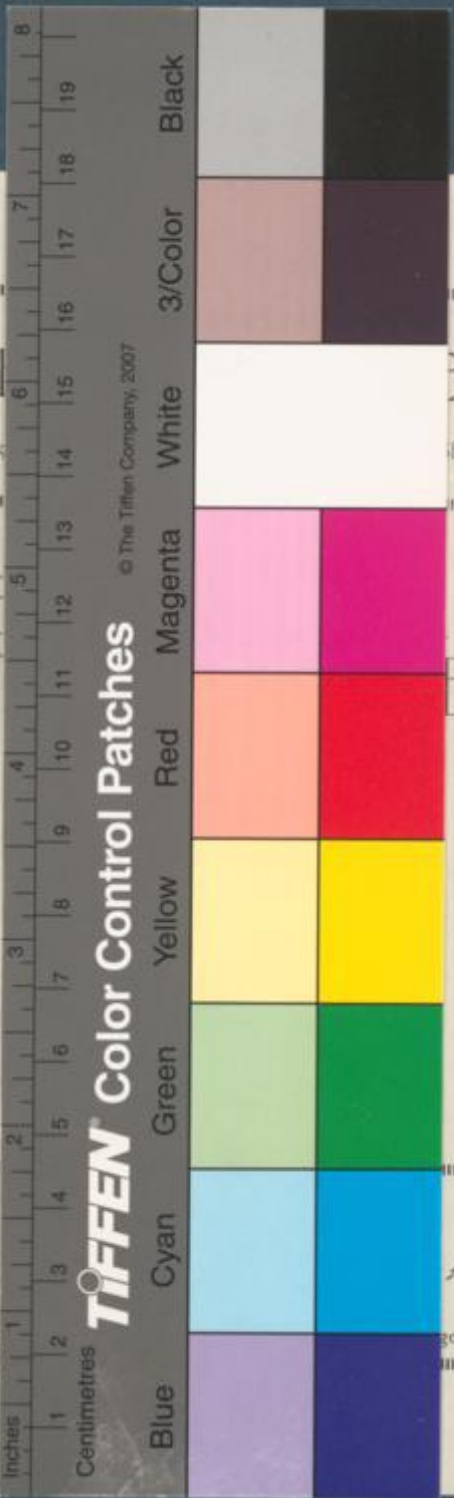

DR. ERWIN QUEDENFELDT
TELEFON 4930 DÜSSELDORF ROSENSTR. 18

EINZELBILDER
VOM NIEDERRHEIN

No. 286

Diersfordt, Schloss, Eingangstein

Die Nachbildung in jeder Form, auch in Lichtbildern, ist nicht gestattet.

DR. ELDT

TELEFON 45

VO

ELDT

ENSTR. 18

EIN

Die Nacht

Die Nacht

gestaltet.

gestaltet.

Inches 1 2 3 4 5 6 7 8 9 10 11 12 13 14 15 16 17 18 19 20

Centimetres 1 2 3 4 5 6 7 8 9 10 11 12 13 14 15 16 17 18 19 20

TIFFEN Color Control Patches © The Tiffen Company, 2007

Blue Cyan Green Yellow Red Magenta White 3/Color Black